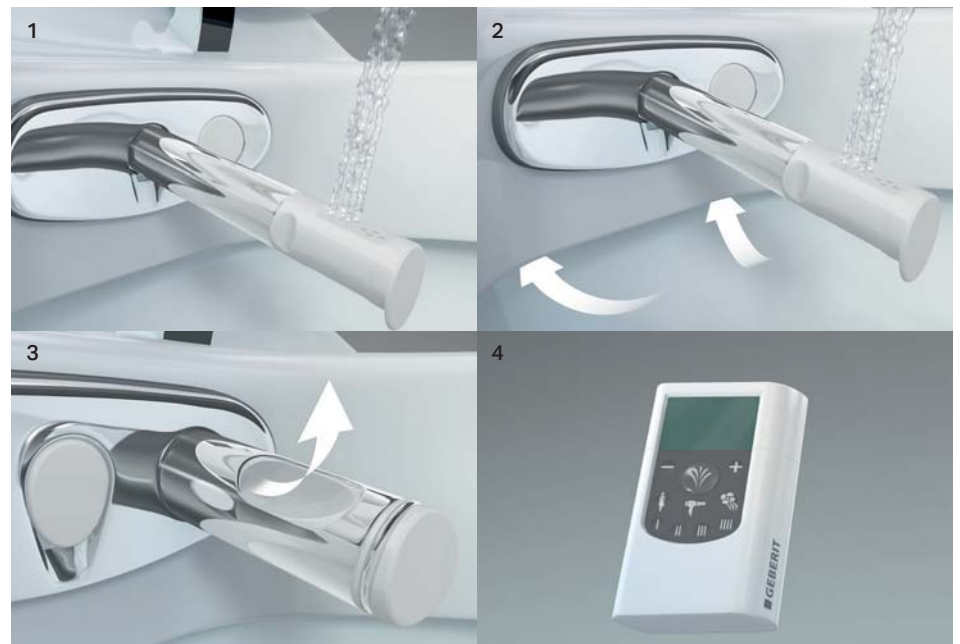

Geberit AquaClean 8000plus

Verwöhnprogramm der Extraklasse.

Geberit AquaClean 8000plus lässt keine Wünsche offen und bietet neben der Duschfunktion viele zusätzliche Verwöhnfunktionen: Temperatur und Intensität des Duschstrahls lassen sich auf das persönliche Empfinden abstimmen. Die pulsierende Massagefunktion wirkt belebend und die sanfte Ladydusche ist ideal für die schonende Intimhygiene der Frau. Sobald man auf dem Dusch-WC Platz nimmt, setzt die automatische Geruchsabsaugung ein und sorgt für angenehme Frische im Raum. Der integrierte Warmluftföhn trocknet bequem nach der Dusche. Besonders praktisch: Mittels Fernbedienung lassen sich sämtliche Funktionen individuell regulieren und abspeichern. Geberit AquaClean 8000plus ist auch mit aufgesetztem Spülkasten vor der Wand erhältlich. Zwei Modellvarianten stehen zur Wahl: wandhängend oder bodenstehend.

1 Der satt-weiche Duschstrahl ist individuell regulierbar. Oszillierende Dusch-einstellung, Massagefunktion und Ladydusche bieten zusätzlichen Komfort.

2 Die automatische Geruchsabsaugung macht das Wohlfühlerlebnis komplett.

3 Bequem und praktisch: Nach der Dusche wird der Po mit warmer Luft schonend getrocknet.

4 Mit der Fernbedienung können Sie Ihr persönliches Verwöhnprogramm zusammenstellen und für bis zu vier Personen individuell abspeichern. Diese Einstellungen können Sie immer wieder abrufen.